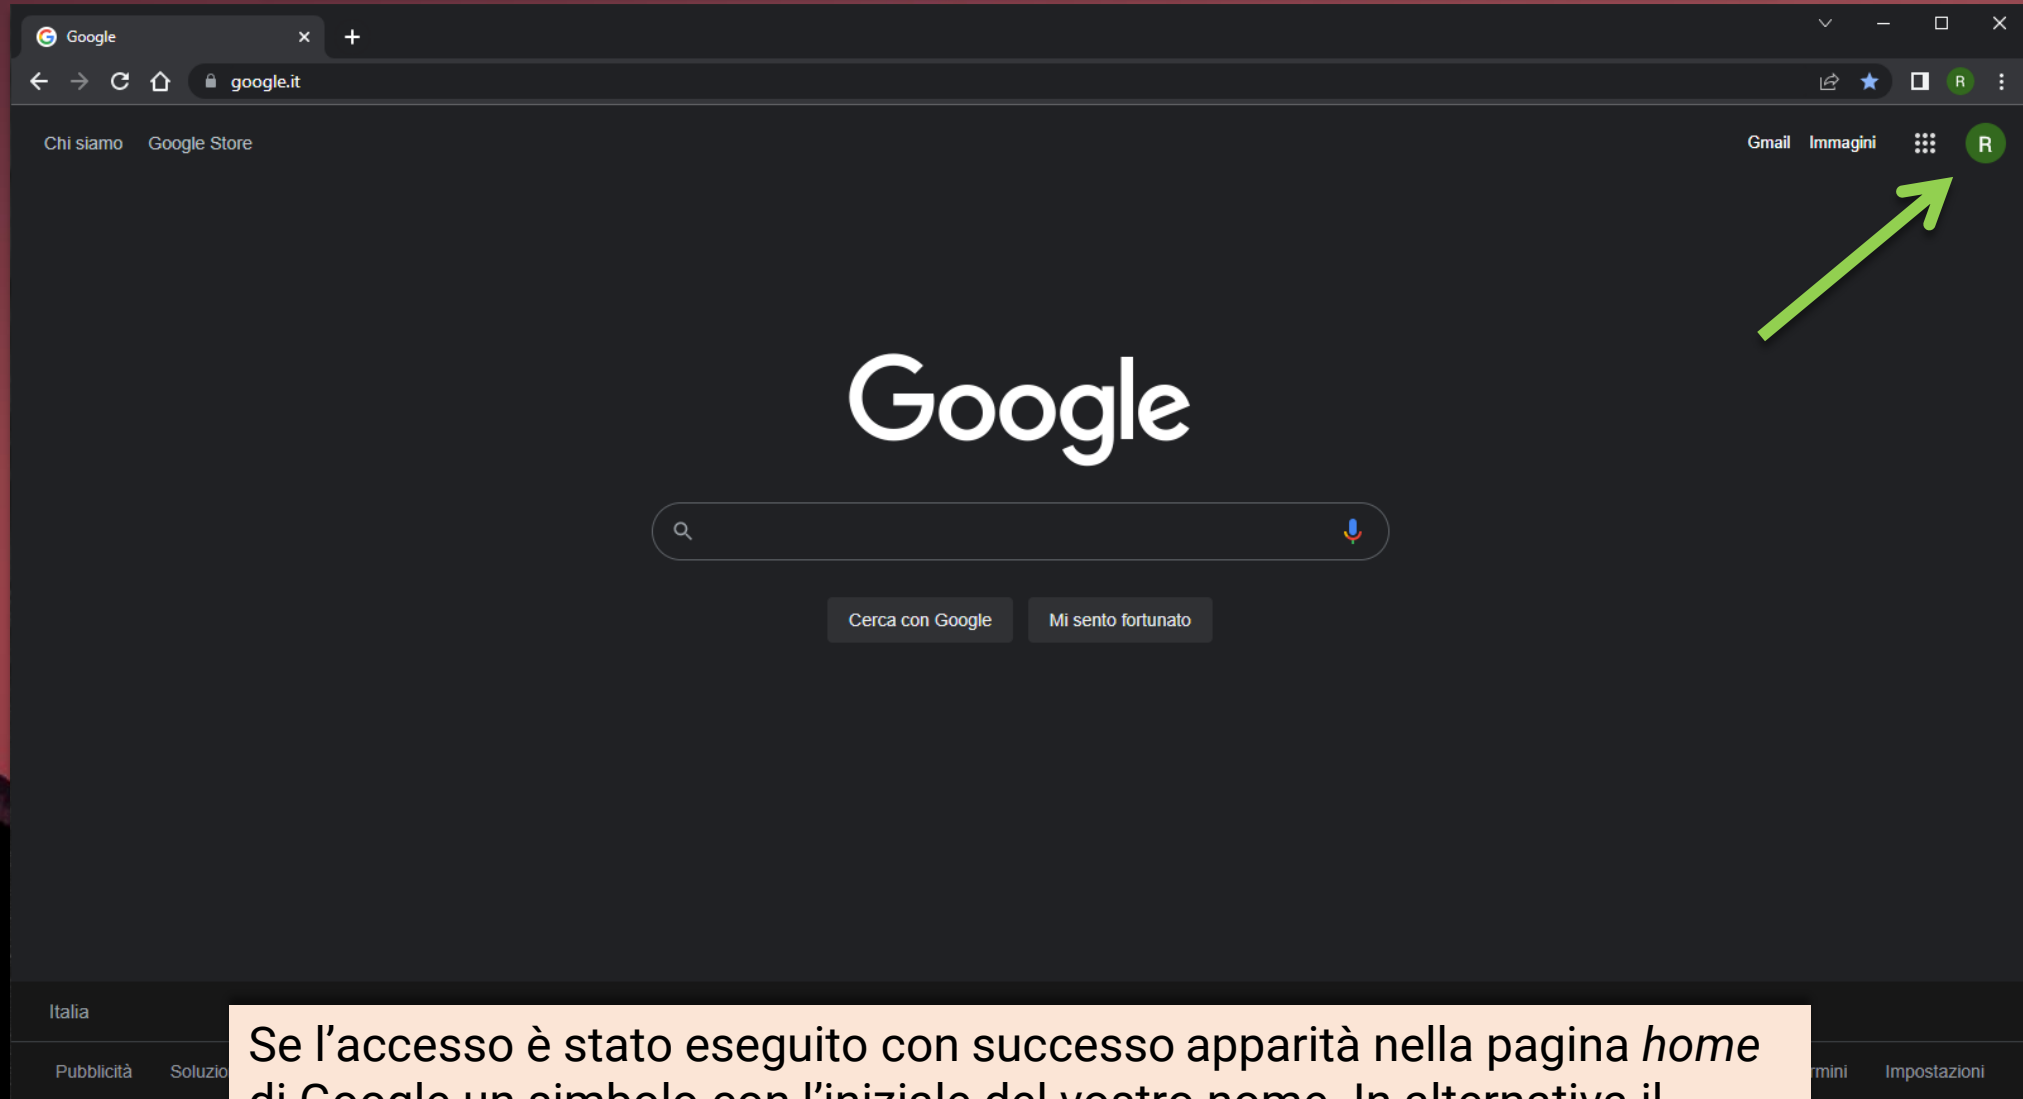

# COME EFFETTUARE L'ACCESSO AL PROPRIO ACCOUNT GOOGLE ISTITUZIONALE

ACCEDERE ALL'INDIRIZZO *google.it* DAL PROPRIO WEB BROWSER

Verificare di aver effettuato l'accesso tramite il proprio account Google istituzionale. Quindi email: **nome.cognome@ius.to**

Se l'accesso è stato eseguito con successo apparirà nella pagina *home* di Google un simbolo con l'iniziale del vostro nome. In alternativa il vostro avatar (foto personale).

Se si clicca sul proprio nome compare una tendina con i dati del proprio account. Utilizzare questa tendina per verificare di aver eseguito l'accesso con l'account istituzionale **NON deve esserci un account personale selezionato**.