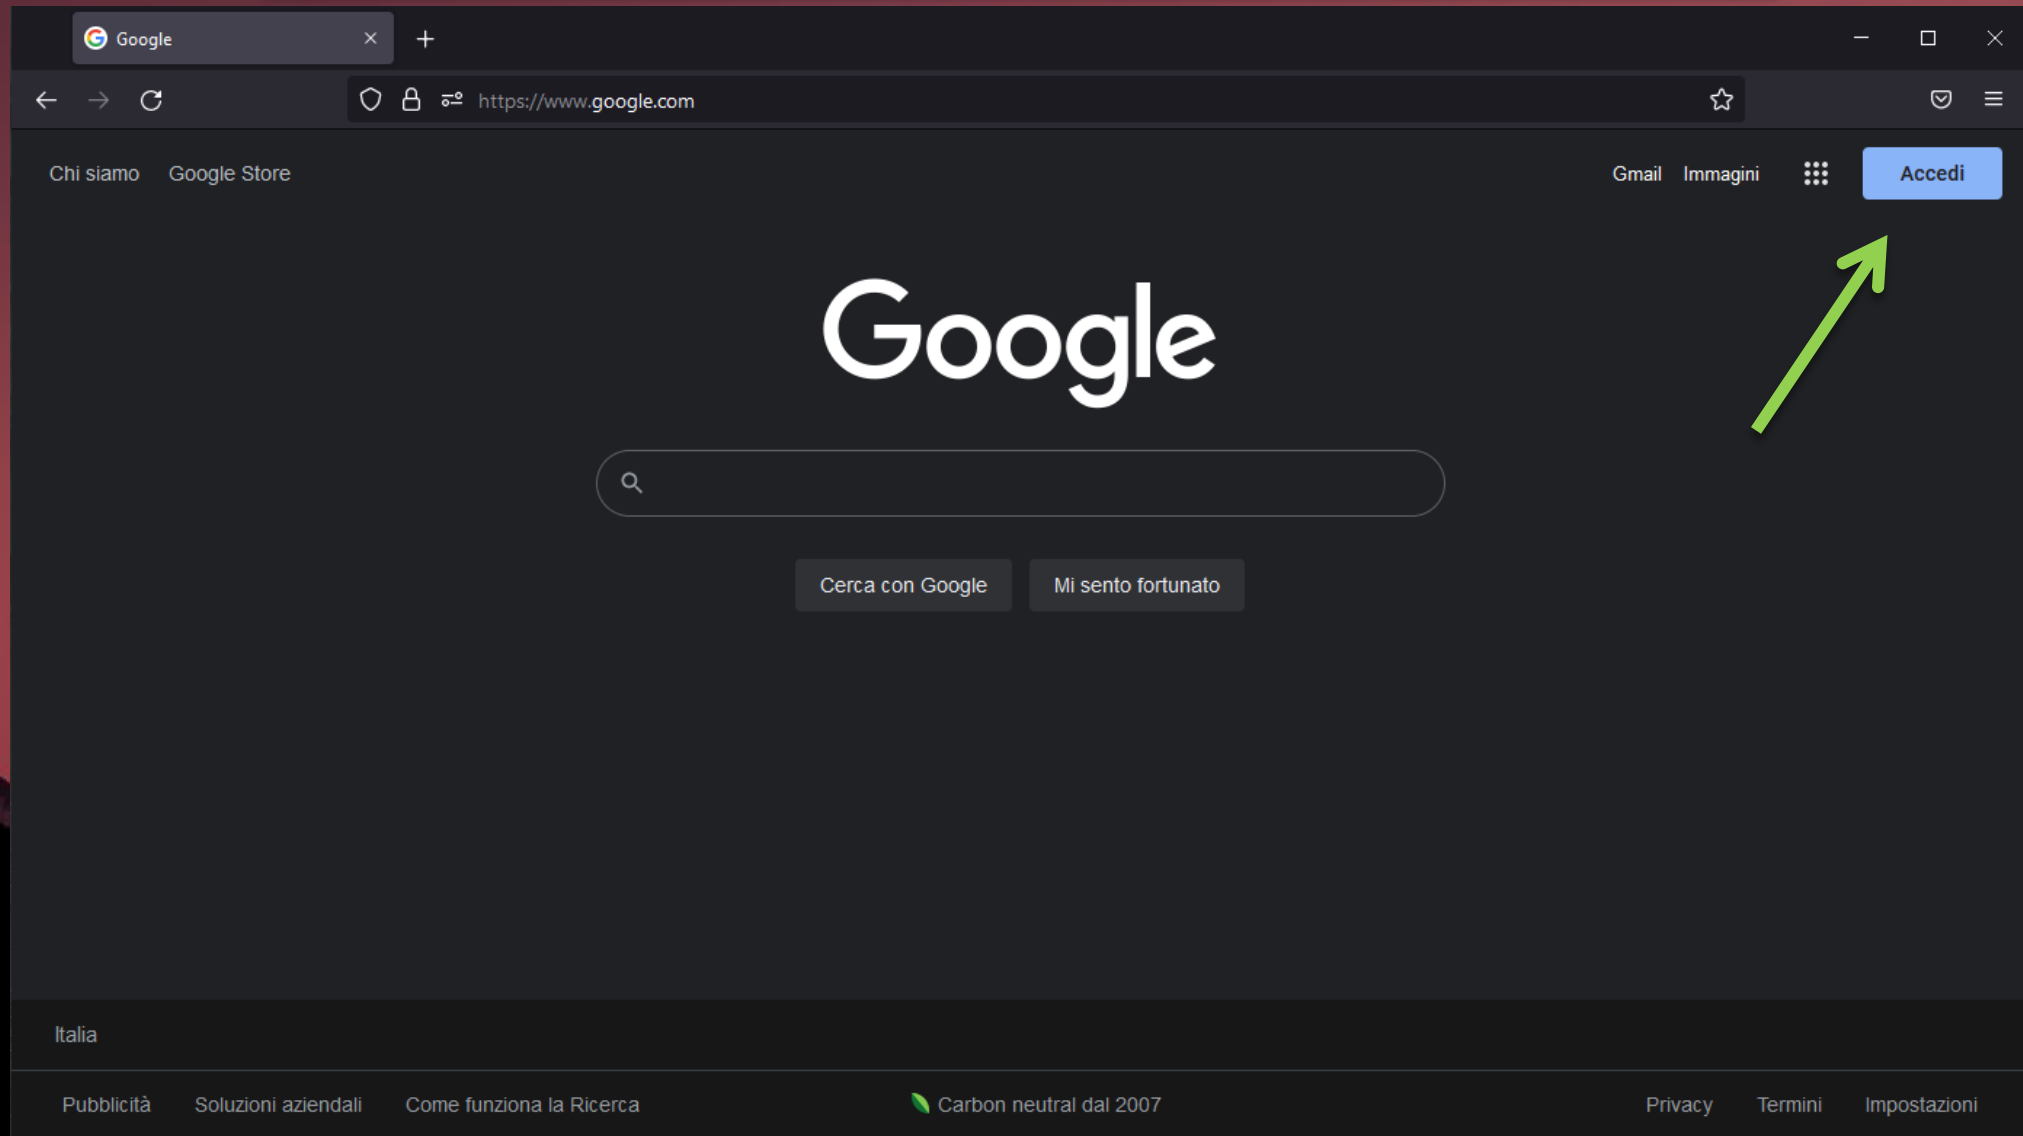

Se l'accesso è stato eseguito con successo apparirà nella pagina *home* di Google un simbolo con l'iniziale del vostro nome. In alternativa il vostro avatar (foto personale).

Se si clicca sul proprio nome compare una tendina con i dati del proprio account. Utilizzare questa tendina per verificare di aver eseguito l'accesso con l'account istituzionale **NON deve esserci un account personale selezionato**.

**Nell'esempio sono presenti solo due account, ma è possibile collegare a Google anche diversi account, se serve. Controllare di aver selezionato il proprio account istituzionale.**

Se non è stato ancora effettuato l'accesso sul proprio web browser la situazione potrebbe essere la seguente: tasto **ACCEDI** a lato.