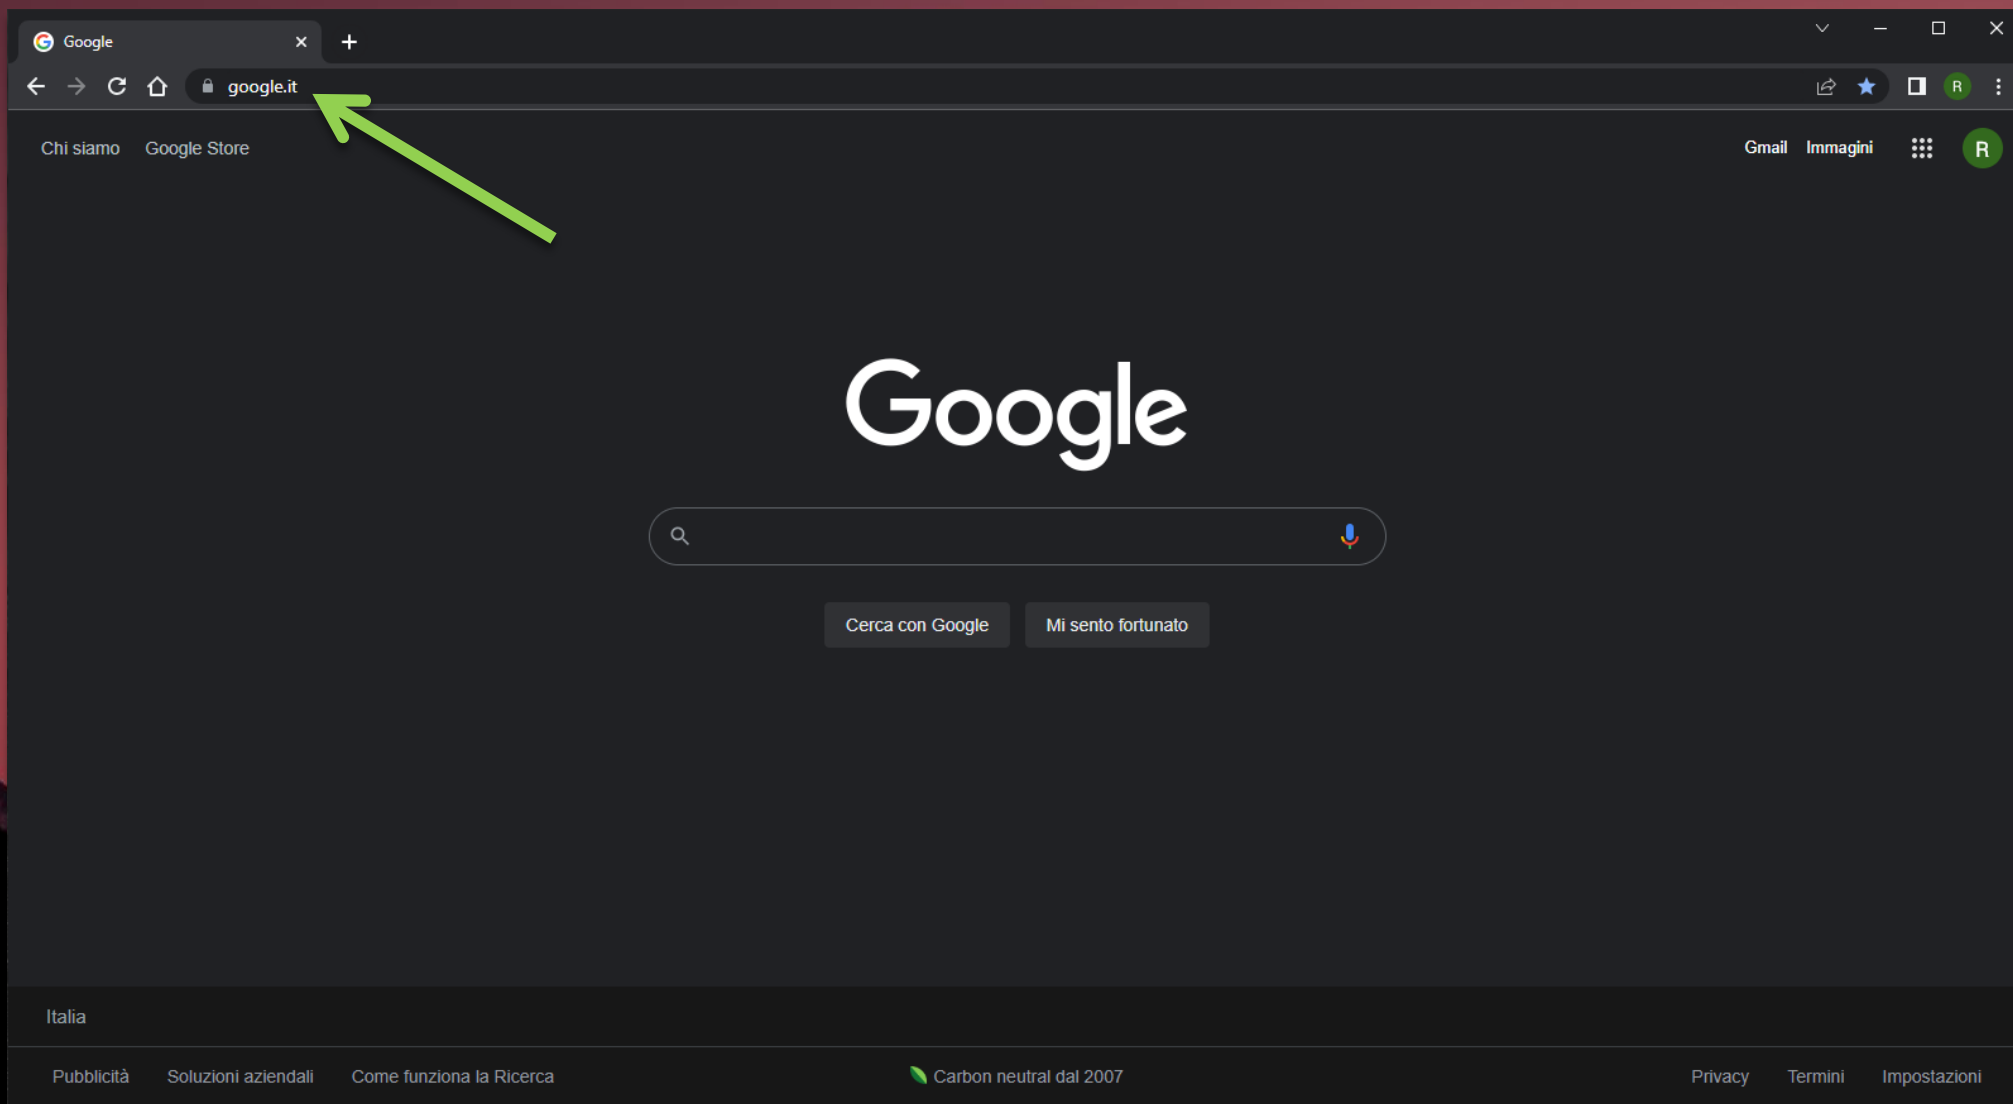

# COME EFFETTUARE L'ACCESSO AL PROPRIO ACCOUNT GOOGLE ISTITUZIONALE

ACCEDERE ALL'INDIRIZZO *google.it* DAL PROPRIO WEB BROWSER

Verificare di aver effettuato l'accesso tramite il proprio account Google istituzionale. Quindi email: **nome.cognome@ius.to**

Se l'accesso è stato eseguito con successo apparirà nella pagina *home* di Google un simbolo con l'iniziale del vostro nome. In alternativa il vostro avatar (foto personale).

Se si clicca sul proprio nome compare una tendina con i dati del proprio account. Utilizzare questa tendina per verificare di aver eseguito l'accesso con l'account istituzionale **NON deve esserci un account personale selezionato**.